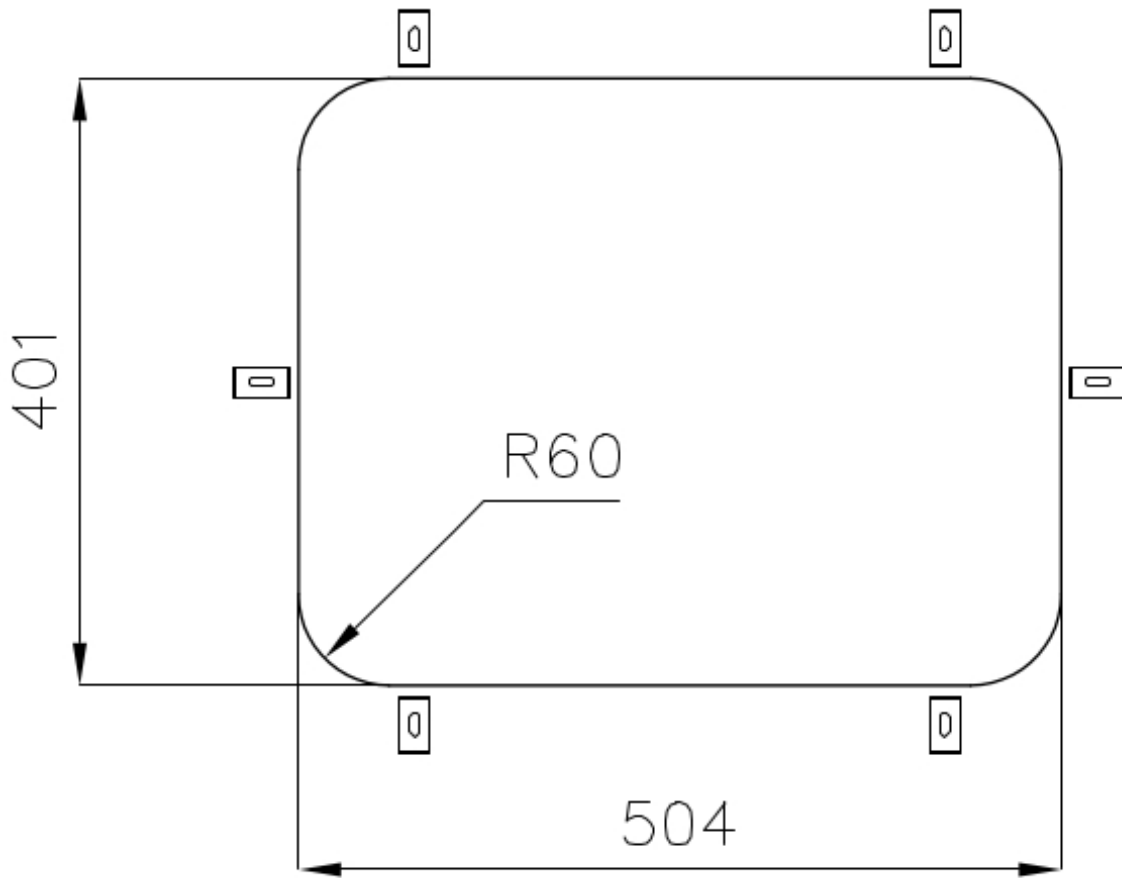

Fregadero KS

fregaderos

Código: 1850 850

CARACTERÍSTICAS

DESAGÜE 3,5" BASKET

Desagüe grande de 3,5" equipado con el práctico tapón cestillo que impide el flujo de las partes sólidas en la alcantarilla.

DETALLES

Acabado Foster cepillado

Borde Instalación Bajo la encimera

Material Acero inoxidable AISI 304

Texture Foster cepillado

Base 60 cm

Dimensiones 539x436 mm

Dotaciones estándar Soportes de fijación, junta, desagüe, rebosadero y sifón, Caja de embalaje

Orificios Monomando Ningún orificio de serie

Hueco de encastre Ver hoja de datos técnicos

Escurreidor No

Anchura 54 cm

Medida de la cubeta 504x401mm

Número de cubetas 1 cubeta

Desagüe Desagüe 3.5 "

DIBUJOS TÉCNICOS

Cut out size – Dimensioni per foratura top

ACCESORIOS OPCIONALES

Cubeta blanca
8153 100

Tabla de corte de cristal
8631 300

Tabla de corte de HDPE
8657 001

Cesta portaplatos inox
8100 201

**Tabla de corte Twin de madera
Iroko con escurre pasta en acero
inoxidable**
8644 044