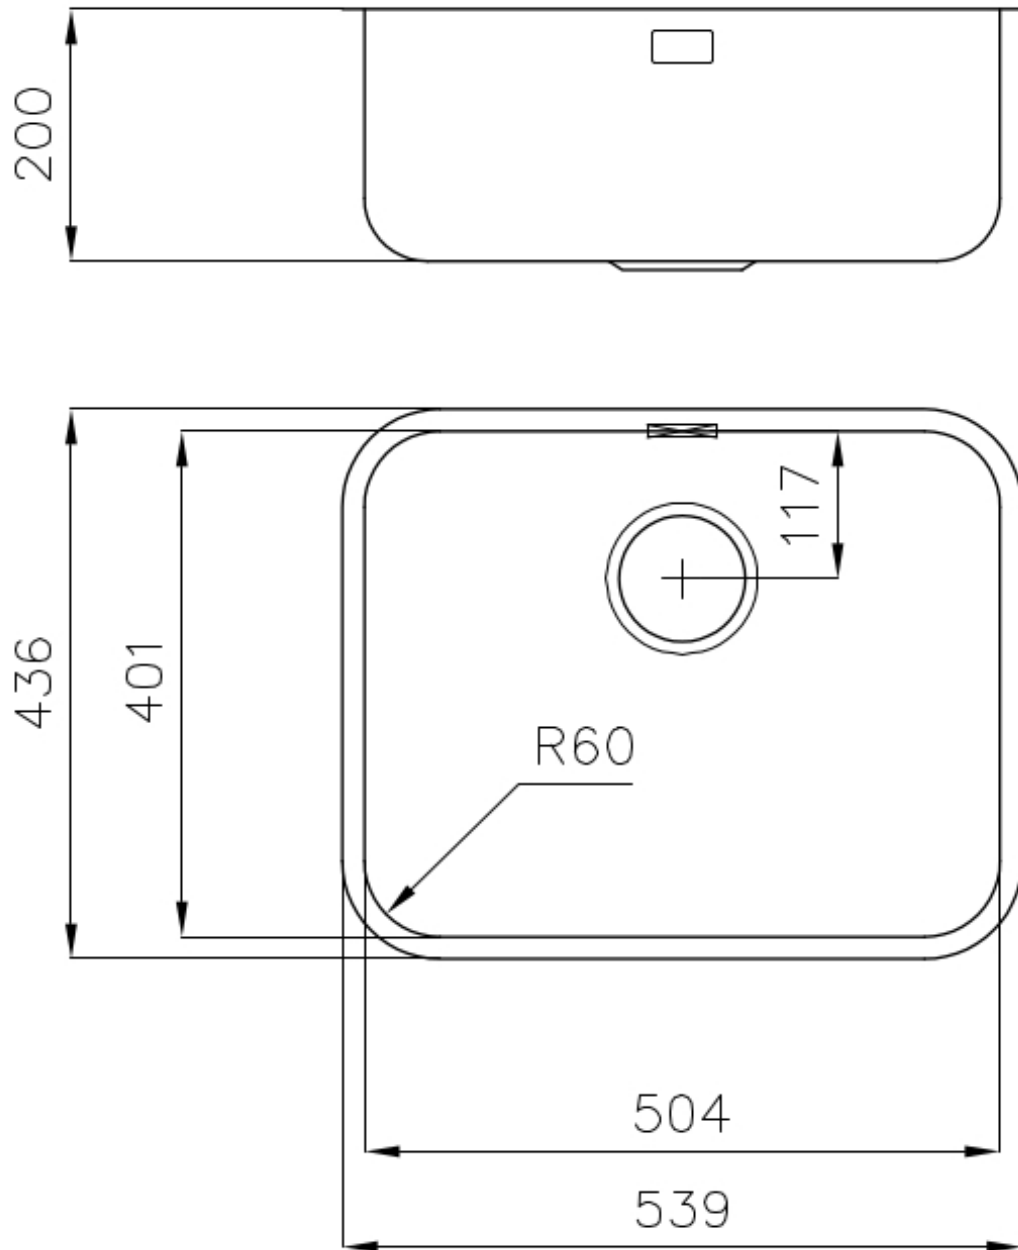

Fregadero KS

fregaderos

Código: 1850 850

CARACTERÍSTICAS

DESAGÜE 3,5" BASKET

Desagüe grande de 3,5" equipado con el práctico tapón cestillo que impide el flujo de las partes sólidas en la alcantarilla.

DETALLES

Acabado Foster cepillado

Borde Instalación Bajo la encimera

Material Acero inoxidable AISI 304

Texture Foster cepillado

Base 60 cm

Dimensiones 539x436 mm

Dotaciones estándar Soportes de fijación, junta, desagüe, rebosadero y sifón, Caja de embalaje

Orificios Monomando Ningún orificio de serie

Hueco de encastre Ver hoja de datos técnicos

Escurreidor No

Anchura 54 cm

Medida de la cubeta 504x401mm

Número de cubetas 1 cubeta

Desagüe Desagüe 3.5 "

DIBUJOS TÉCNICOS

Cut out size – Dimensioni per foratura top

ACCESORIOS OPCIONALES

Cubeta blanca
8153 100

Tabla de corte de cristal
8631 300

Tabla de corte de HDPE
8657 001

Cesta portaplatos inox
8100 201

**Tabla de corte Twin de madera
Iroko con escurre pasta en acero
inoxidable**
8644 044